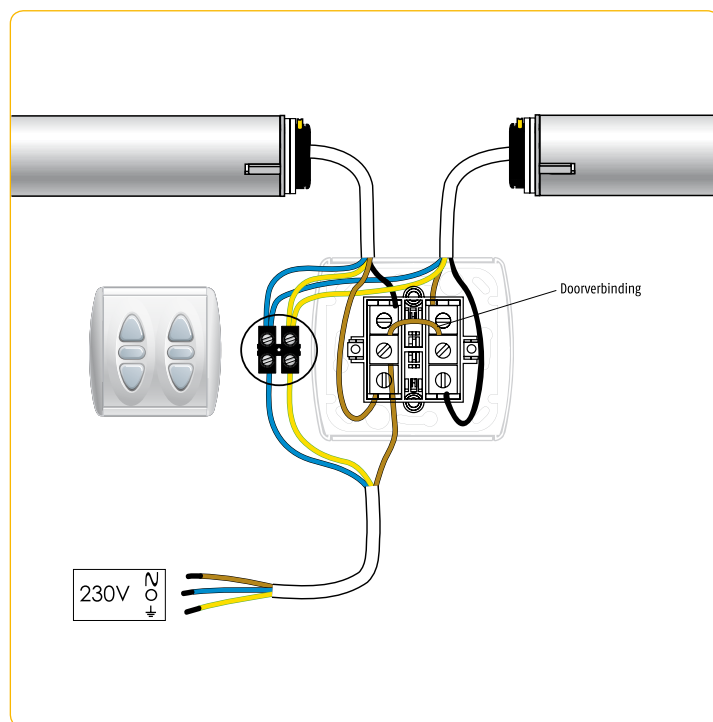

Aansluitschema dubbelpolige draaischakelaar en Inis Duo

1

Draaischakelaar 2 x wisselcontact

Indien foute draairichting: wissel de bruine en zwarte motordraad om.

2

Aansluitschema Inis Duo

Indien foute draairichting: wissel de bruine en zwarte motordraad om.