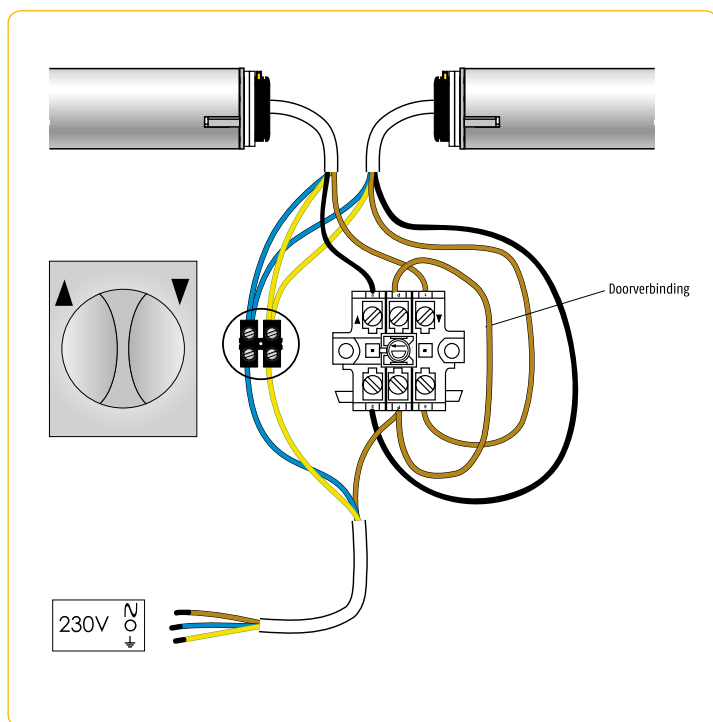

Aansluitschema dubbelpolige draaischakelaar en Inis Duo

1

Draaischakelaar 2 x wisselcontact

Indien foute draairichting: wissel de bruine en zwarte motordraad om.

2

Aansluitschema Inis Duo

Indien foute draairichting: wissel de bruine en zwarte motordraad om.