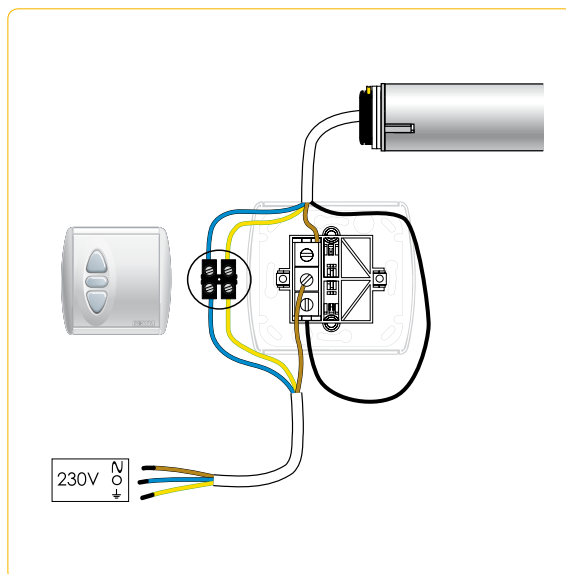

Aansluitschema LT HiPro

1

LT HiPro met draaischakelaar

Indien foute draairichting: wissel de bruine en zwarte motordraad om.

2

LT HiPro met Geba sleutelschakelaar

Indien foute draairichting: wissel de bruine en zwarte motordraad om.

3

LT HiPro met Inis Uno

Indien foute draairichting: wissel de bruine en zwarte motordraad om.