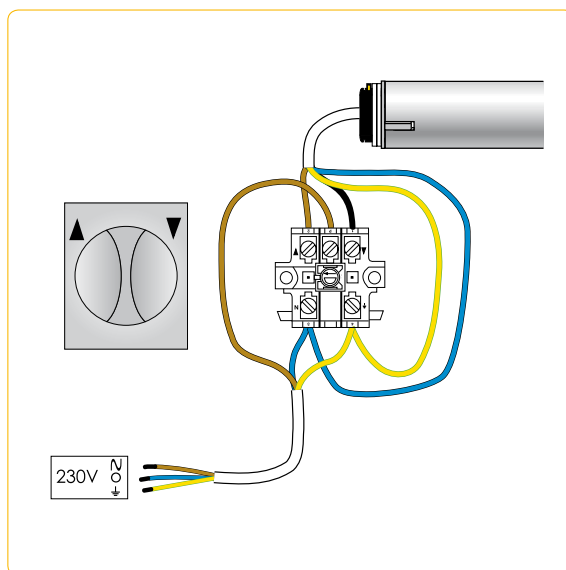

Aansluitschema LT HiPro

1

LT HiPro met draaischakelaar

Indien foute draairichting: wissel de bruine en zwarte motordraad om.

2

LT HiPro met Geba sleutelschakelaar

Indien foute draairichting: wissel de bruine en zwarte motordraad om.

3

LT HiPro met Inis Uno

Indien foute draairichting: wissel de bruine en zwarte motordraad om.