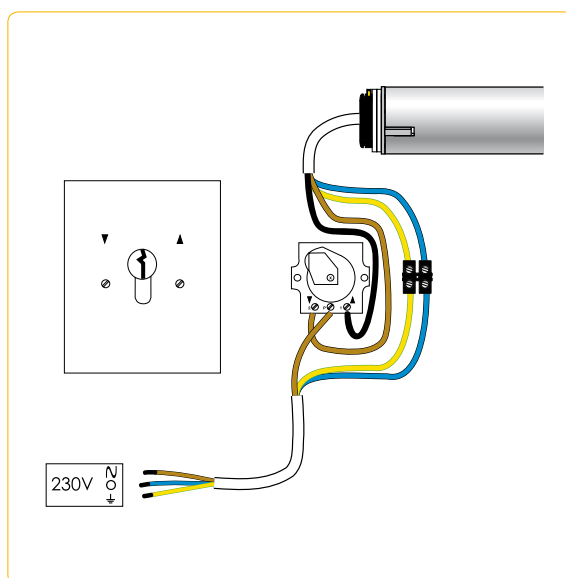

Aansluitschema LT HiPro

1

LT HiPro met draaischakelaar

Indien foute draairichting: wissel de bruine en zwarte motordraad om.

2

LT HiPro met Geba sleutelschakelaar

Indien foute draairichting: wissel de bruine en zwarte motordraad om.

3

LT HiPro met Inis Uno

Indien foute draairichting: wissel de bruine en zwarte motordraad om.